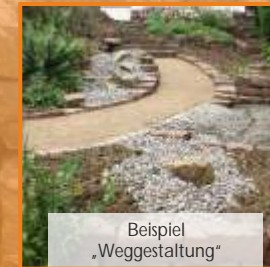

Granit Pflaster Manga
rötlich, 8/10